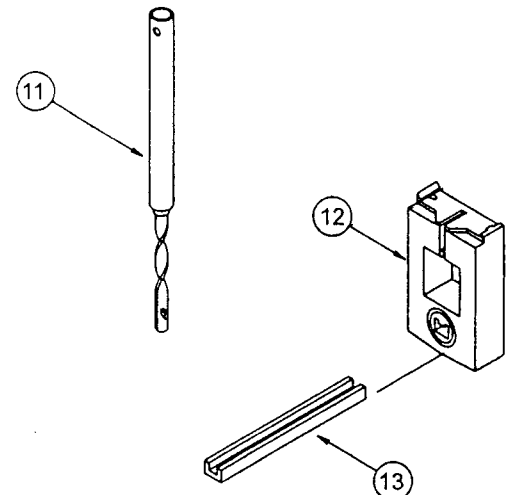

# Old Style w/ Spiral Balance

NO.	PART NAME	PART NO.	MODEL USED ON
1	ROLLER ASS'Y.	4075	830, 830-DE
2	BALANCE COVER	W1223	810-T, 820-T
3	GLAZING BEAD	W1210	810-T, 820-T, 830, 830-DE
4	CAM LOCK	2590	810-T, 820-T, 830, 830-DE
5	CAM LOCK KEEPER	2577	810-T, 820-T, 830, 830-DE
6	SCREEN FRAME	W9358	810-T, 820-T, 830, 830-DE
7	SCREEN PULL TAB	3123 / 3799	810-T, 820-T, 830, 830-DE
8	TILT LATCH ASS'Y.	3546 LH / RH	810-T, 820-T
9	SCREEN SPRING	3768	810-T, 820-T, 830, 830-DE
10	SCREEN CORNER	3265	810-T, 820-T, 830, 830-DE
11	SPIRAL BALANCE	W3435	810-T, 820-T
12	BALANCE SHOE	3728	810-T, 820-T
13	PIVOT PIN	3610	810-T, 820-T
14	SCREEN SPLINE	W2100	810-T, 820-T, 830, 830-DE

MODELS 810-T / 820-T / 830 / 830-DE  
 VINYL VERTICAL AND HORIZONTAL SLIDERS  
 REPLACEMENT PARTS