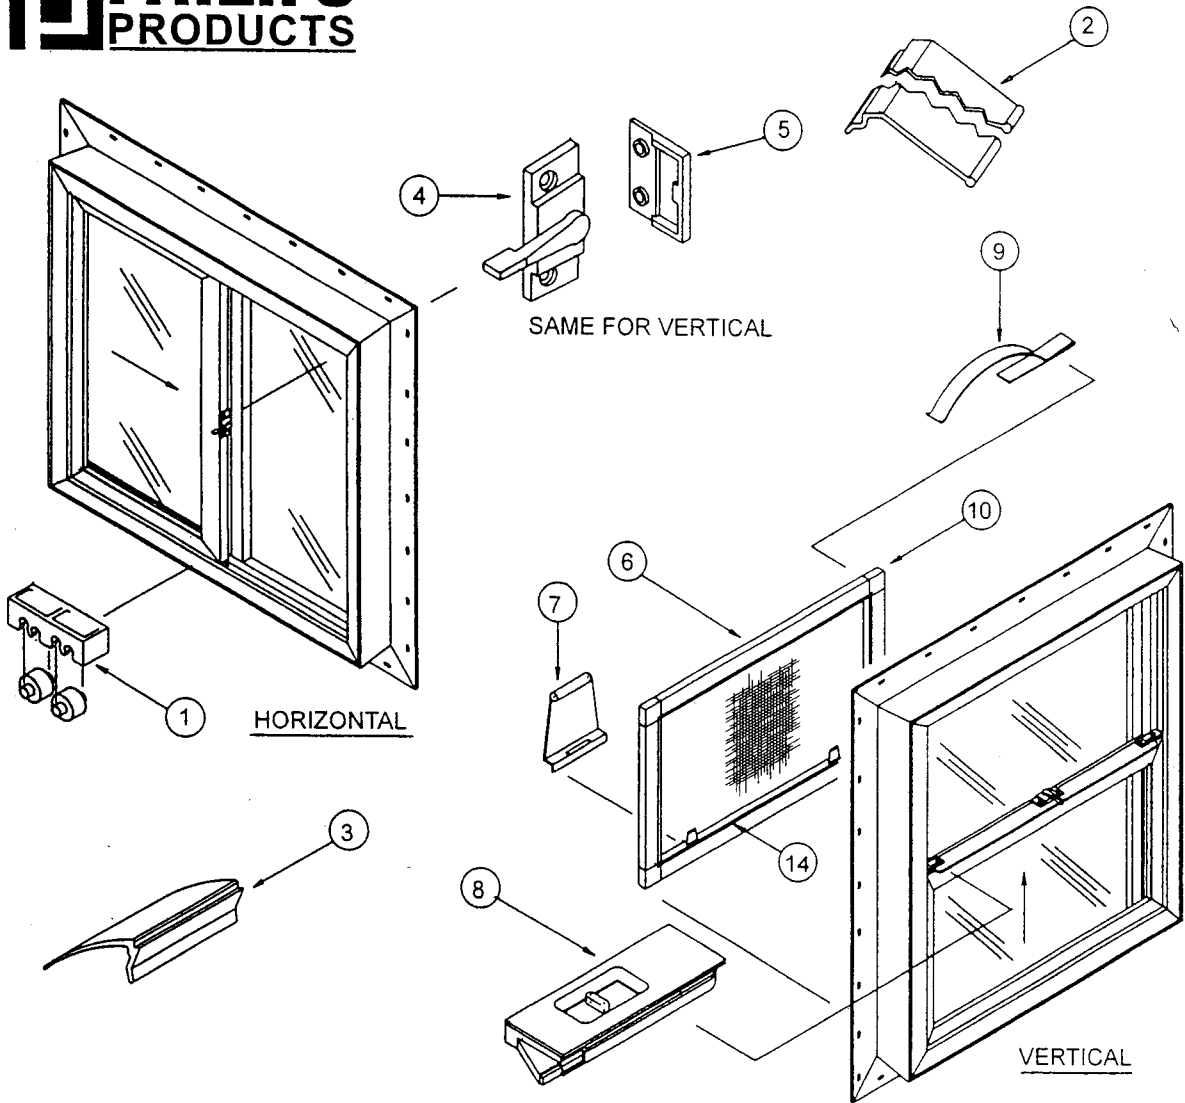

# Old Style w/ Spiral Balance

NO.	PART NAME	PART NO.	MODEL USED ON
1	ROLLER ASS'Y.	4075	830, 830-DE
2	BALANCE COVER	W1223	810-T, 820-T
3	GLAZING BEAD	W1210	810-T, 820-T, 830, 830-DE
4	CAM LOCK	2590	810-T, 820-T, 830, 830-DE
5	CAM LOCK KEEPER	2577	810-T, 820-T, 830, 830-DE
6	SCREEN FRAME	W9358	810-T, 820-T, 830, 830-DE
7	SCREEN PULL TAB	3123 / 3799	810-T, 820-T, 830, 830-DE
8	TILT LATCH ASS'Y.	3546 LH / RH	810-T, 820-T
9	SCREEN SPRING	3768	810-T, 820-T, 830, 830-DE
10	SCREEN CORNER	3265	810-T, 820-T, 830, 830-DE
11	SPIRAL BALANCE	W3435	810-T, 820-T
12	BALANCE SHOE	3728	810-T, 820-T
13	PIVOT PIN	3610	810-T, 820-T
14	SCREEN SPLINE	W2100	810-T, 820-T, 830, 830-DE

MODELS 810-T / 820-T / 830 / 830-DE  
 VINYL VERTICAL AND HORIZONTAL SLIDERS  
 REPLACEMENT PARTS